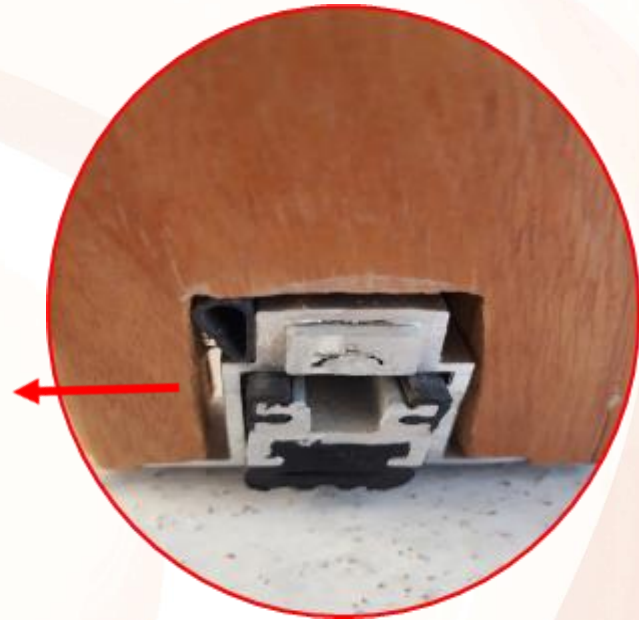

Sello Automático

Inferior 360 AA

Accesorios para aislación acústica en puertas

Sello 360 AA, mejora el cierre de la parte inferior de la puerta contra el piso, acercándose a la hermeticidad. Se instalan en la parte baja de la puerta. Al momento del cierre, automáticamente hace presión un sistema mecánico que deja caer el sello.

Fácil y
rápida
instalación

Cierre
hermético

Disminuye el paso del agua, aire y humo.

Sello Automático

Inferior 360 AA

Accesorios para aislación acústica en puertas

FIRE RATING

UL listed

ITS Warnock Hersey listed

10C Classified

SMOKE PERFORMANCE

The rubber seal in this gasket provides protection from smoke infiltration in accordance with provisions of NFPA 101 Life Safety Code and NFPA 80 Standard for Fire Doors and Other Opening Protectives