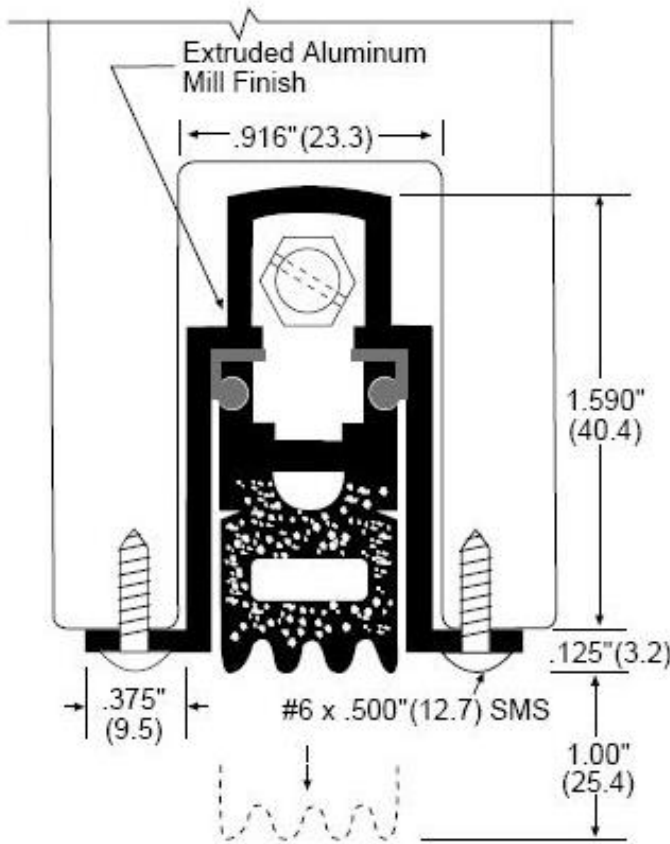

Sello Automático

Inferior 360 AA

Accesorios para aislación acústica en puertas

Sello 360 AA, mejora el cierre de la parte inferior de la puerta contra el piso, acercándose a la hermeticidad. Se instalan en la parte baja de la puerta. Al momento del cierre, automáticamente hace presión un sistema mecánico que deja caer el sello.

ITS Warnock Hersey listed

10C Classified

SMOKE PERFORMANCE

The rubber seal in this gasket provides protection from smoke infiltration in accordance with provisions of NFPA 101 Life Safety Code and NFPA 80 Standard for Fire Doors and Other Opening Protectives