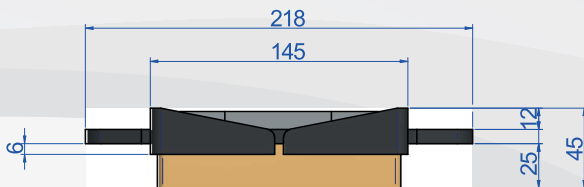

### PLANOS

157152

157153

### DIMENSIONES

Tipo	FORMATO	Carga máx (kg)	Código
GYM T4	Rear	140	157152
	Front	230	157153