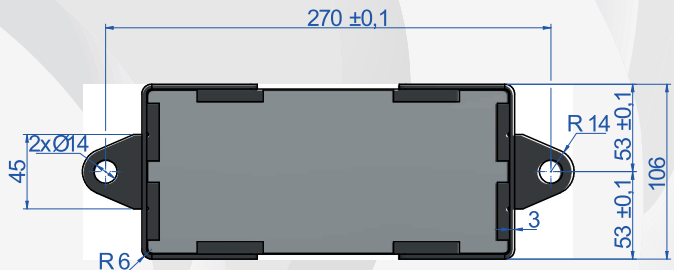

### PLANOS

157152

157153

### DIMENSIONES

Tipo	FORMATO	Carga máx (kg)	Código
GYM T4	Rear	140	157152
	Front	230	157153