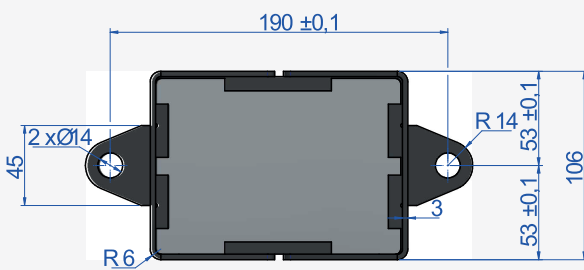

### PLANOS

157152

157153

### DIMENSIONES

Tipo	FORMATO	Carga máx (kg)	Código
GYM T4	Rear	140	157152
	Front	230	157153