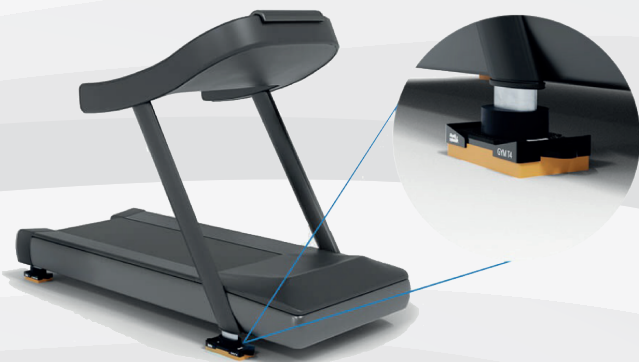

## Soportes Antivibratorios Caucho-Metal

### DESCRIPCIÓN

Los soportes antivibratorios AMC-MECANO-CAUCHO® han sido diseñados para el aislamiento de maquinaria de gimnasio.

### CARACTERÍSTICAS TÉCNICAS

- Fácil instalación
- Libres de Mantenimiento
- Rigidez ajustable