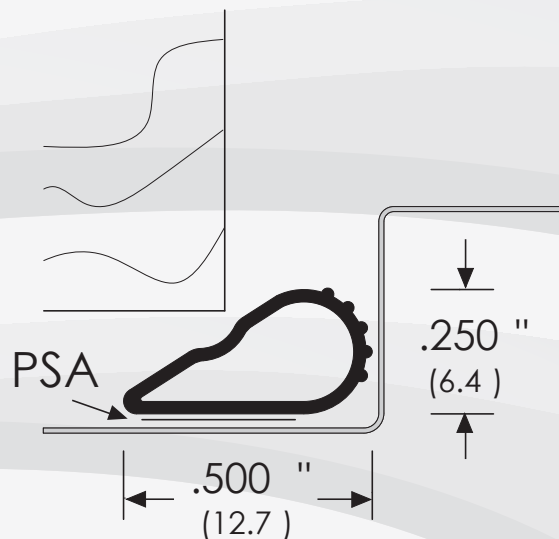

Burlete 188

Burletes Acústicos

Junta de la puerta
- Adhesivo

#188S-Bk
#188S-Br
#188S-Gy
#188S-Wh

Notas:

S-Bk = Silicona - Negro
S-Br = Silicona - Marrón
S-Gy = Silicona - Gris
S-Wh = Silicona - Blanco

CLASIFICACIONES DE FUEGO Y HUMO

Listado por UL

Listado ITS Warnock Hersey

Clasificado 10C

Categoría G listada hasta 20 minutos

Categoría H Clasificado bajo UL 1784, listado hasta 180 minutos