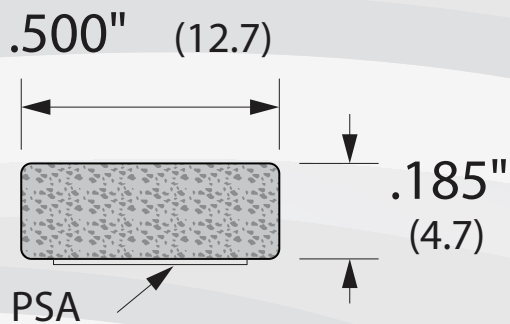

Burlete 312N

Burletes Acústicos

- Burletes autoadhesivos
- Juntas resistentes a ligaduras

Leyenda:

S-Bk = Silicona - Negra

CLASIFICACIONES DE FUEGO Y HUMO

Clasificación contra incendios UL10C

Control de humos y corrientes de aire.