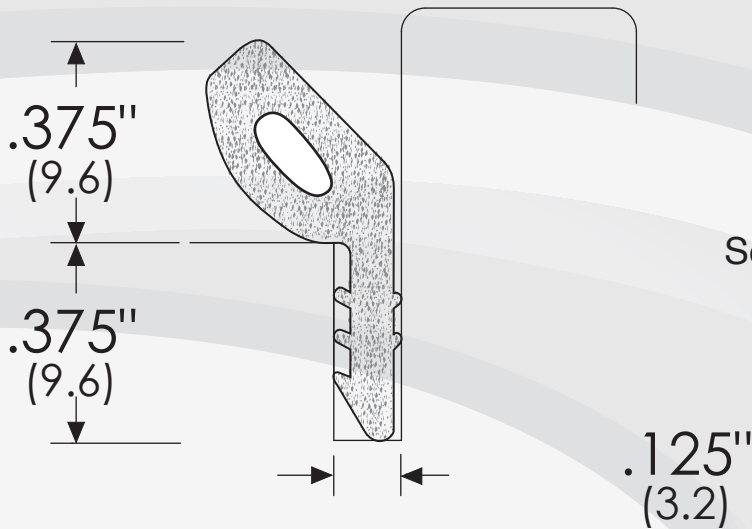

Burlete 8052

Burletes Acústicos

Sello de puerta con marco de corte

ANSI/BHMA

#8052N

R0C186

Leyenda:

N = Neopreno