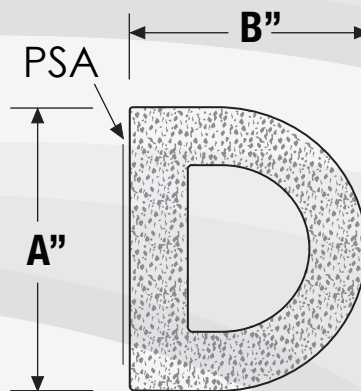

# Burlete 811

Burletes Acústicos

Neopreno de esponja de celda cerrada

Junta de la puerta  
- Adhesivo

| Part#       | A             | B            |
|-------------|---------------|--------------|
| <b>#810</b> | .625" (15.9)  | .625" (15.9) |
| <b>#811</b> | .750" (19.1)  | .625" (15.9) |
| <b>#812</b> | 1.00" (25.4)  | .500" (12.7) |
| <b>#813</b> | 1.250" (31.8) | .625" (15.9) |