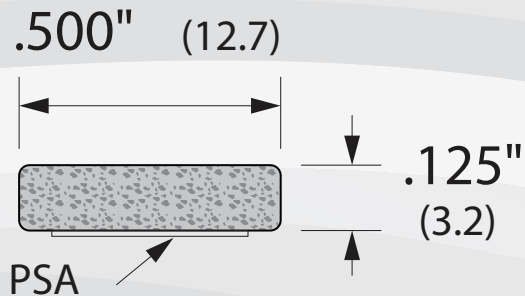

Burlete 8770

Burletes Acústicos

Leyenda:

S-Bk = Silicona - Negra

CLASIFICACIONES DE FUEGO Y HUMO

Clasificación contra incendios UL10C

Control de humos y corrientes de aire.

Infiltración de aire