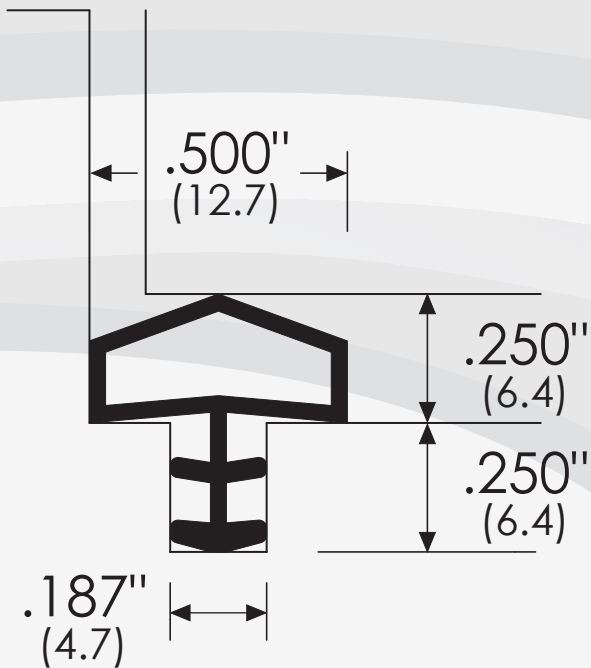

# Burlete 8810

Burletes Acústicos

## DESCRIPCIÓN

Sello de puerta con marco de corte

### Leyenda:

N = Neopreno