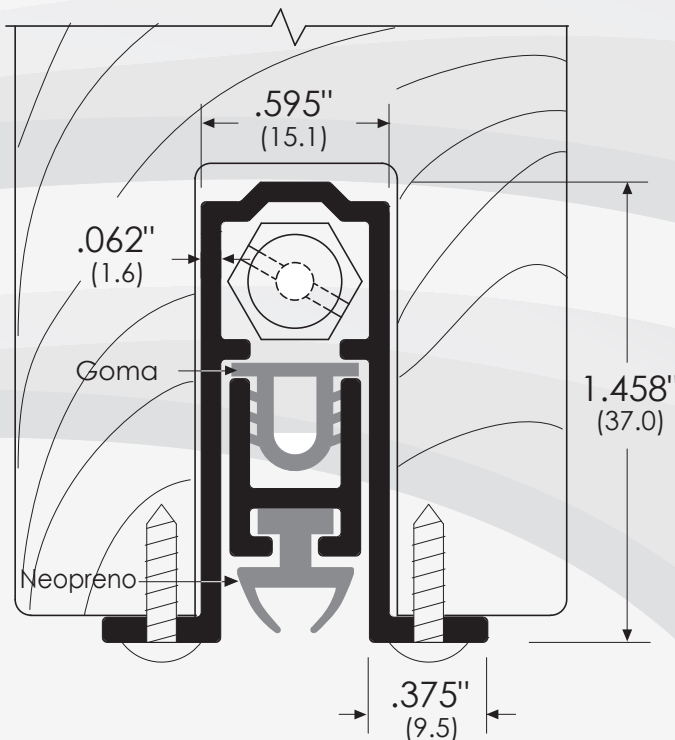

Sello Automático Inferior 320

Sellos Automáticos Inferiores

Parte inferior de la puerta automática

- Embutido

ANSI/BHMA

#320AA

R3B324

Legenda:

AA = Anodizado transparente

RESISTENCIA AL FUEGO

Listado por UL

10B Clasificado hasta 90 minutos

Clasificado 10C

Comercializadora Sonoflex Chile SpA.

Av. Club Hípico 4676, Oficina 843, Pedro Aguirre Cerda, Santiago - Chile