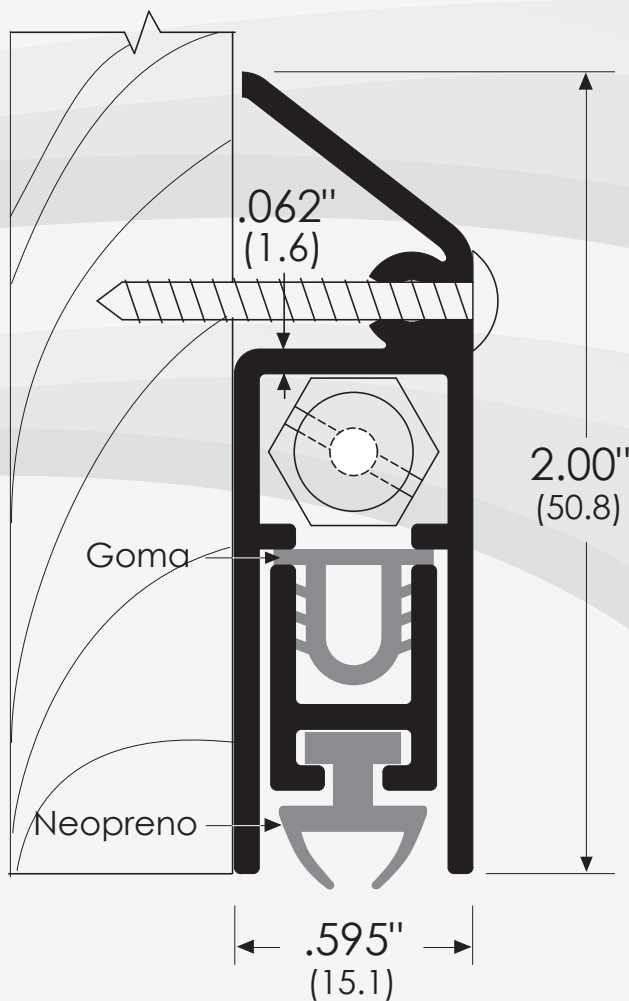

Sello Automático Inferior 321

Sellos Automáticos Inferiores

Parte inferior de la puerta automática

- Montadas en superficie
- Entregado (se muestra L.H.)

ANSI/BHMA

#321AA / 321D

R3B334

Leyenda:

AA = Anodizado transparente

D = Anodizado Bronce Oscuro