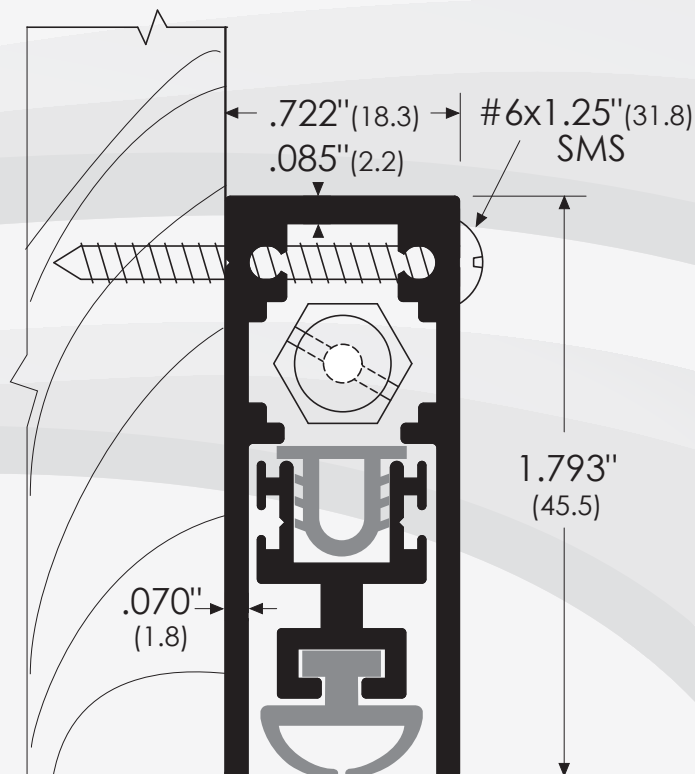

Sello Automático Inferior 351

Sellos Automáticos Inferiores

Parte inferior de la puerta automática

- Montado en superficie / Regular

ANSI/BHMA

#351AA / 351D

R3B334

Leyenda:

AA = Anodizado transparente

D = Anodizado Bronce Oscuro

RESISTENCIA AL FUEGO

Listado por UL

Listado ITS Warnock Hersey

Clasificado 10C